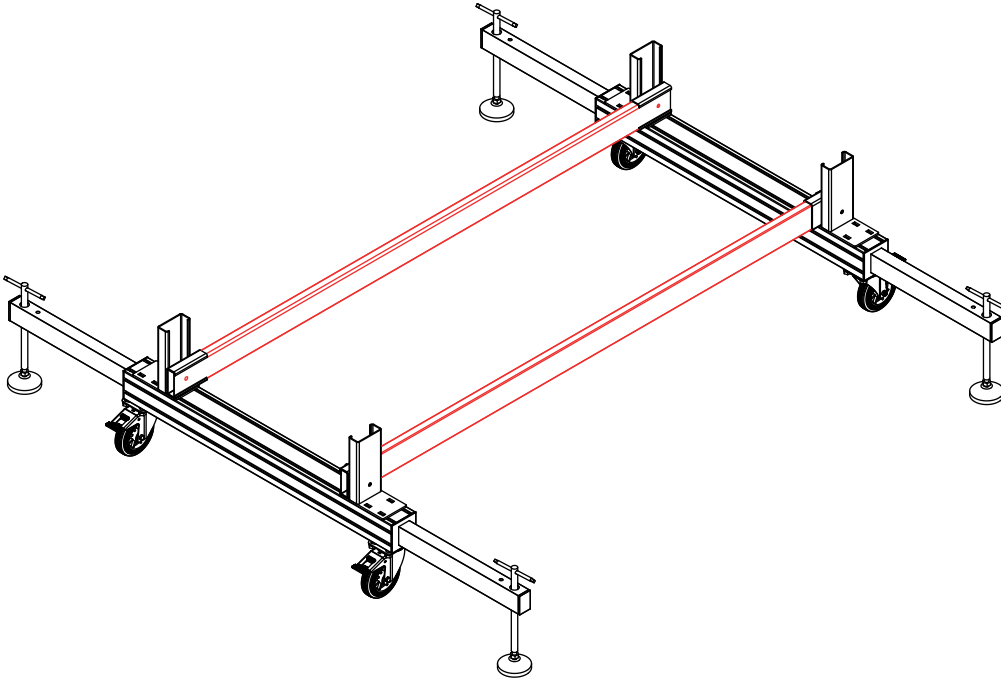

7507-7509-7511-7513-7515-7519
MONTAJ KILAVUZU / ASSEMBLY GUIDE

Kullanım Kılavuzu için
karekodu okutunuz.
Scan the QR code for
the User Manual.

7507 | 7519 KONFIGÜRASYON - CONFIGURATION

NO	MALZEME GÖRSEL	MALZEME ADI	MATERIAL NAME	AĞIRLIK/WEIGHT KG	7507	7509	7511	7513	7515	7519
1		2X7 MERDİVEN	2X7 LADDER	11,8	2	-	-	-	-	-
2		2X9 MERDİVEN	2X9 LADDER	14,3	-	2	-	-	-	-
3		2X11 MERDİVEN	2X11 LADDER	16,8	-	-	2	-	-	-
4		2X13 MERDİVEN	2X13 LADDER	19,3	-	-	-	2	-	-
5		2X15 MERDİVEN	2X15 LADDER	21,8	-	-	-	-	2	-
6		2X19 MERDİVEN	2X19 LADDER	26,8	-	-	-	-	-	2
7		ALT KÜTÜK 1000	BOTTOM BEAM 1000	12,4	2	2	2	-	-	-
8		ALT KÜTÜK 1500	BOTTOM BEAM 1500	14	-	-	-	2	2	2
9		ALT PROFİL 80X25	BOTTOM PROFILE 80X25	1,5	2	2	2	2	2	2
10		PLATFORM 160	PLATFORM 160	10,3	1	1	1	2	2	2
11		PLATFORM 172	PLATFORM 172	11,5	-	-	1	-	1	1
12		TOPUKLUK	TOE BOARD	4,5	1	1	1	1	1	1
13		ÇITA ICDUZ	SLAT ICDUZ	1,4	6	6	6	8	8	8
14		ÇITA 4IC	SLAT 4IC	1,5	2	-	-	-	-	-
15		ÇITA 6DIS	SLAT 6DIS	1,8	2	-	-	-	-	-
16		ÇITA 5IC	SLAT 5IC	1,6	-	2	2	2	2	2
17		ÇITA 7DIS	SLAT 7DIS	1,9	-	2	2	2	4	4
18		PAYANDA	DIAGONAL BRACE	1,5	4	4	4	4	4	4
19		TOPUZ	KNOB SCREW	0,04	8	8	8	8	8	8
20		CIVATA VE SOMUN	BOLTS AND NUTS	0,02	4	4	4	4	4	4
		TOPLAM AĞIRLIK			89,4	94,4	111,4	124	142	152

Aşama 1

7507 - 7509 - 7511 -7513 -7515 - 7519 için

Step 1

For 7507 - 7509 - 7511 -7513 -7515 - 7519

Ařama 2

Dar merdivenler i kısma bakacak řekilde yerine yerleřtiriniz ve vida,kelebek somun ile sabitleyiniz.
(Görsel 7507 ye aittir.)

Step 2

- Place the narrow ladder in position so that it faces inwards and secure it with screws and thumb nuts.
(Image belongs to 7507.)

Aşama 3

- Dış merdiven çaprazlarınız yerine yerleştiriniz

Step 3

- Place your exterior stair crossbars in position
(Image belongs to 7507.)