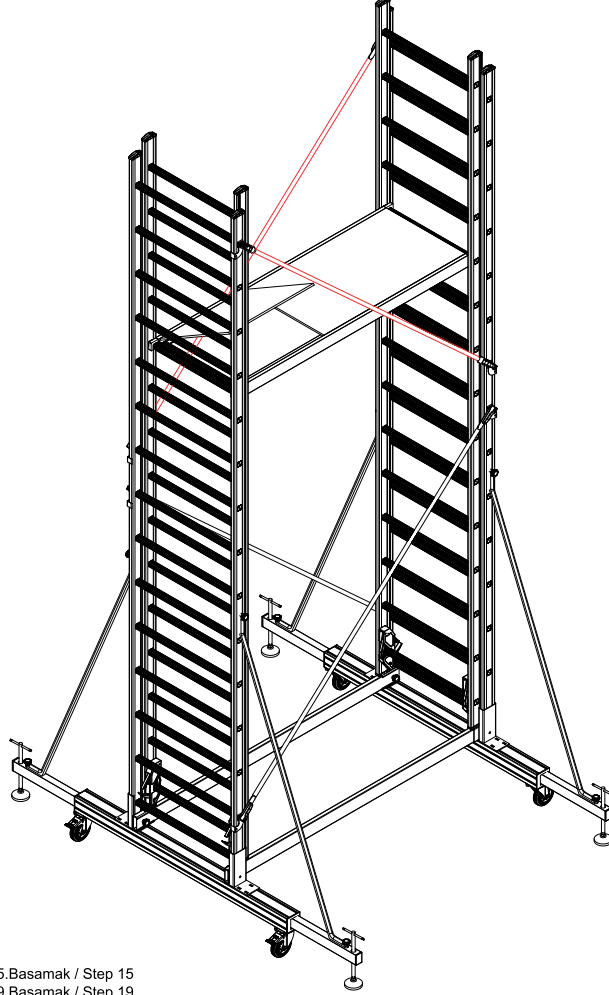

- Place the platform in position. (Image belongs to 7507.)

Tüm Modeller için;
İç Merdiven için üstten 5. Basamak

Aşama 6

Bu aşama sadece 7515 ve 7519 için geçerlidir.

Dış merdiven çaprazlarınızı yerine yerleştiriniz (Görsel 7515 e aittir.)

Step 6

This step applies only to models 7515 and 7519.

Install your exterior stair crossbars (Image is for model 7515).

7515: 15.Basamak / Step 15
7519: 19.Basamak / Step 19

7515: 9.Basamak / Step 9
7519: 13.Basamak / Step 13