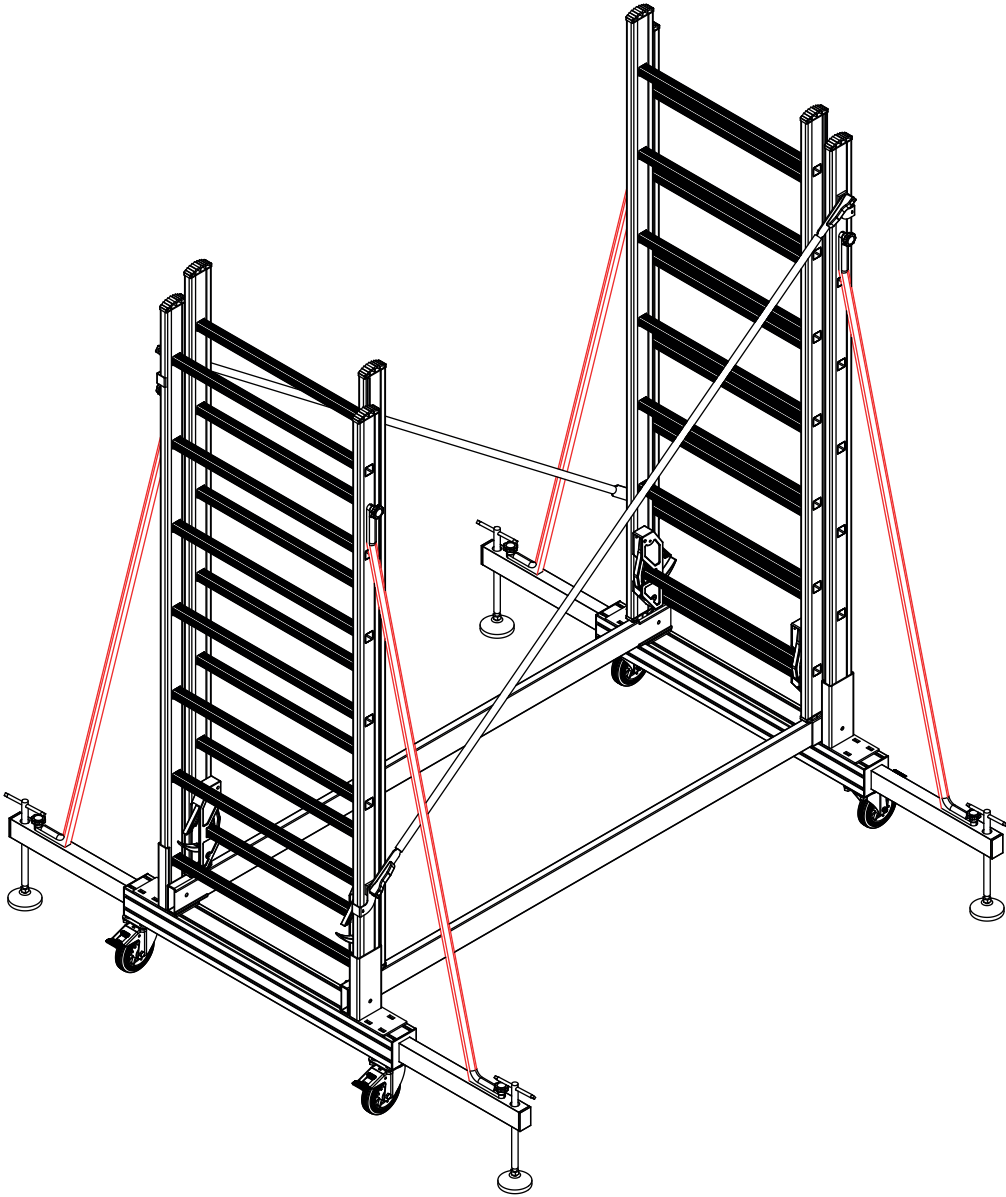

Step 2

- Place the narrow ladder in position so that it faces inwards and secure it with screws and thumb nuts.
(Image belongs to 7507.)

Aşama 3

- Dış merdiven çaprazlarınız yerine yerleştiriniz

Step 3

- Place your exterior stair crossbars in position
(Image belongs to 7507.)

7507 için; 2.Basamak / Step2
7509 için; 2.Basamak / Step2
7511 için; 2.Basamak / Step2
7513 için; 2.Basamak / Step2
7515 için; 2.Basamak / Step2
7519 için; 2.Basamak / Step2

7507 için; 7.Basamak / Step 7
7509 için; 8.Basamak / Step 8
7511 için; 8.Basamak / Step 8
7513 için; 8.Basamak / Step 8
7515 için; 8.Basamak / Step 8
7519 için; 8.Basamak / Step 8

Ařama 4

- 4 adet payandayı yerine sabitleyiniz.
(Görsel 7507 ye aittir.)

Step 4

- Secure 4 payments in place.
(Image 7507 belongs to you.)

Aşama 5

- Platformu yerine yerleştiriniz.(Görsel 7507 ye aittir.)

Step 5