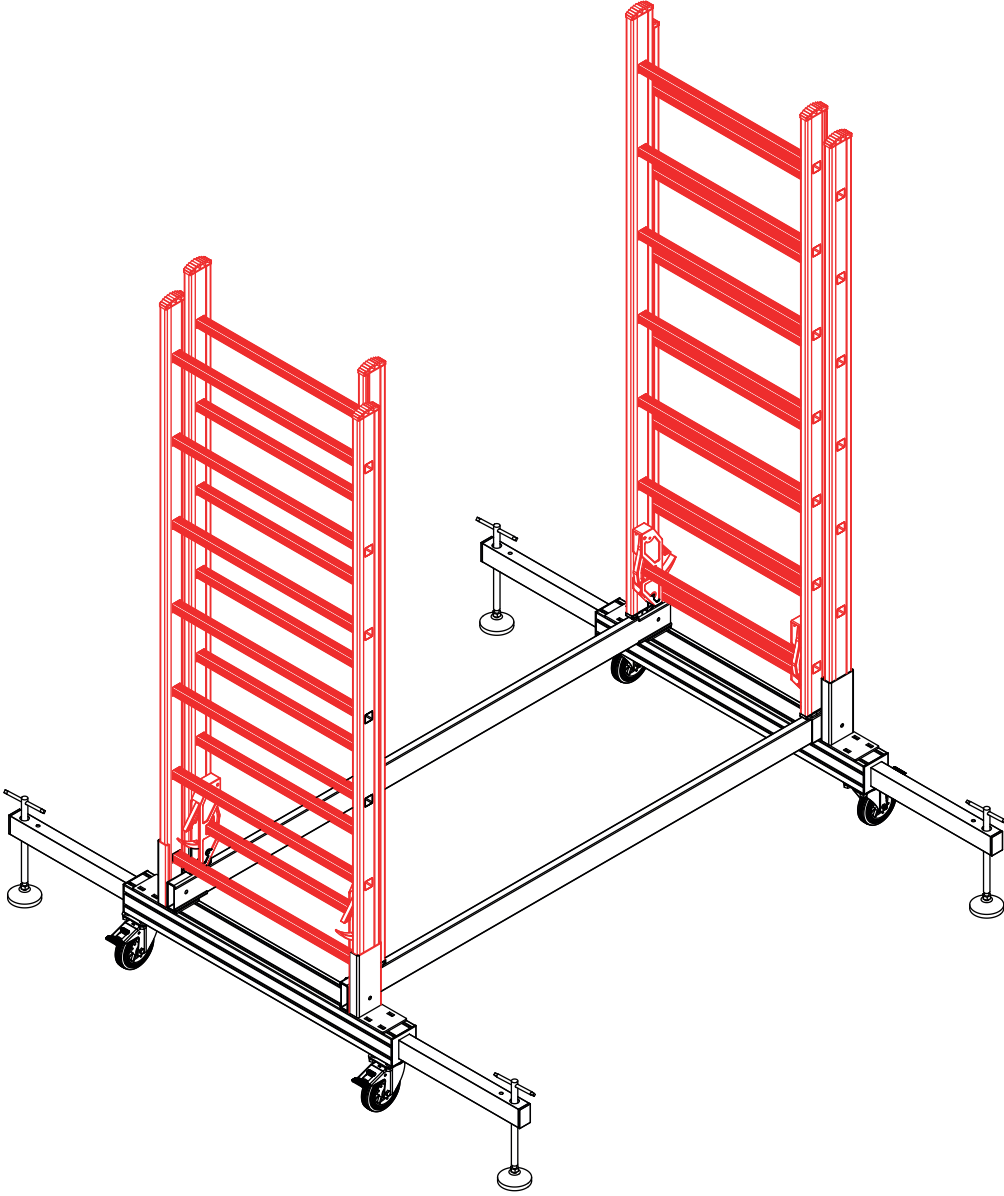

7507-7509-7511-7513-7515-7519
MONTAJ KILAVUZU / ASSEMBLY GUIDE

Kullanım Kılavuzu için
karekodu okutunuz.
Scan the QR code for
the User Manual.

7507 | 7519 KONFIGÜRASYON - CONFIGURATION

NO	MALZEME GÖRSEL	MALZEME ADI	MATERIAL NAME	AĞIRLIK/WEIGHT KG	7507	7509	7511	7513	7515	7519
1		2X7 MERDİVEN	2X7 LADDER	11,8	2	-	-	-	-	-
2		2X9 MERDİVEN	2X9 LADDER	14,3	-	2	-	-	-	-
3		2X11 MERDİVEN	2X11 LADDER	16,8	-	-	2	-	-	-
4		2X13 MERDİVEN	2X13 LADDER	19,3	-	-	-	2	-	-
5		2X15 MERDİVEN	2X15 LADDER	21,8	-	-	-	-	2	-
6		2X19 MERDİVEN	2X19 LADDER	26,8	-	-	-	-	-	2
7		ALT KÜTÜK 1000	BOTTOM BEAM 1000	12,4	2	2	2	-	-	-
8		ALT KÜTÜK 1500	BOTTOM BEAM 1500	14	-	-	-	2	2	2
9		ALT PROFİL 80X25	BOTTOM PROFILE 80X25	1,5	2	2	2	2	2	2
10		PLATFORM 160	PLATFORM 160	10,3	1	1	1	2	2	2
11		PLATFORM 172	PLATFORM 172	11,5	-	-	1	-	1	1
12		TOPUKLUK	TOE BOARD	4,5	1	1	1	1	1	1
13		ÇITA ICDUZ	SLAT ICDUZ	1,4	6	6	6	8	8	8
14		ÇITA 4IC	SLAT 4IC	1,5	2	-	-	-	-	-
15		ÇITA 6DIS	SLAT 6DIS	1,8	2	-	-	-	-	-
16		ÇITA 5IC	SLAT 5IC	1,6	-	2	2	2	2	2
17		ÇITA 7DIS	SLAT 7DIS	1,9	-	2	2	2	4	4
18		PAYANDA	DIAGONAL BRACE	1,5	4	4	4	4	4	4
19		TOPUZ	KNOB SCREW	0,04	8	8	8	8	8	8
20		CIVATA VE SOMUN	BOLTS AND NUTS	0,02	4	4	4	4	4	4
		TOPLAM AĞIRLIK			89,4	94,4	111,4	124	142	152

Aşama 1

7507 - 7509 - 7511 -7513 -7515 - 7519 için

Step 1

For 7507 - 7509 - 7511 -7513 -7515 - 7519

Ařama 2

Dar merdivenler i kısma bakacak řekilde yerine yerleřtiriniz ve vida,kelebek somun ile sabitleyiniz.
(Görsel 7507 ye aittir.)

Step 2

- Place the narrow ladder in position so that it faces inwards and secure it with screws and thumb nuts.
(Image belongs to 7507.)

Aşama 3

- Dış merdiven çaprazlarınız yerine yerleştiriniz

Step 3

- Place your exterior stair crossbars in position
(Image belongs to 7507.)