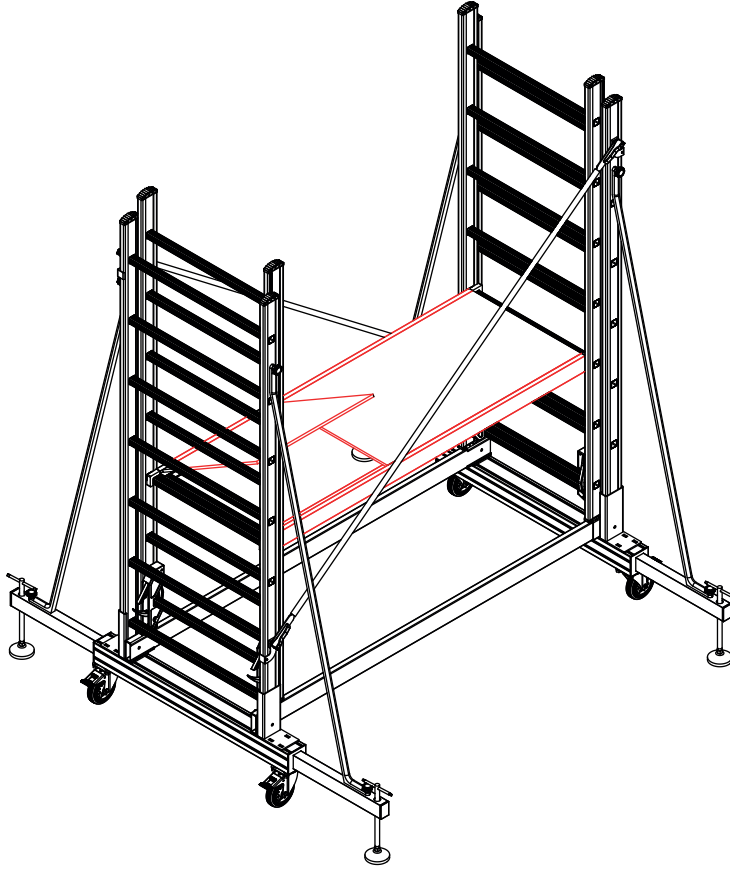

Step 2

- Place the narrow ladder in position so that it faces inwards and secure it with screws and thumb nuts.
(Image belongs to 7507.)

Aşama 3

- Dış merdiven çaprazlarınız yerine yerleştiriniz

Step 3

- Place your exterior stair crossbars in position
(Image belongs to 7507.)

Ařama 4

- 4 adet payandayı yerine sabitleyiniz.
(Görsel 7507 ye aittir.)

Step 4

- Secure 4 payments in place.
(Image 7507 belongs to you.)

Aşama 5

- Platformu yerine yerleştiriniz.(Görsel 7507 ye aittir.)

Step 5

- Place the platform in position. (Image belongs to 7507.)

Tüm Modeller için;
İç Merdiven için üstten 5. Basamak

Aşama 6

Bu aşama sadece 7515 ve 7519 için geçerlidir.

Dış merdiven çaprazlarınızı yerine yerleştiriniz (Görsel 7515 e aittir.)