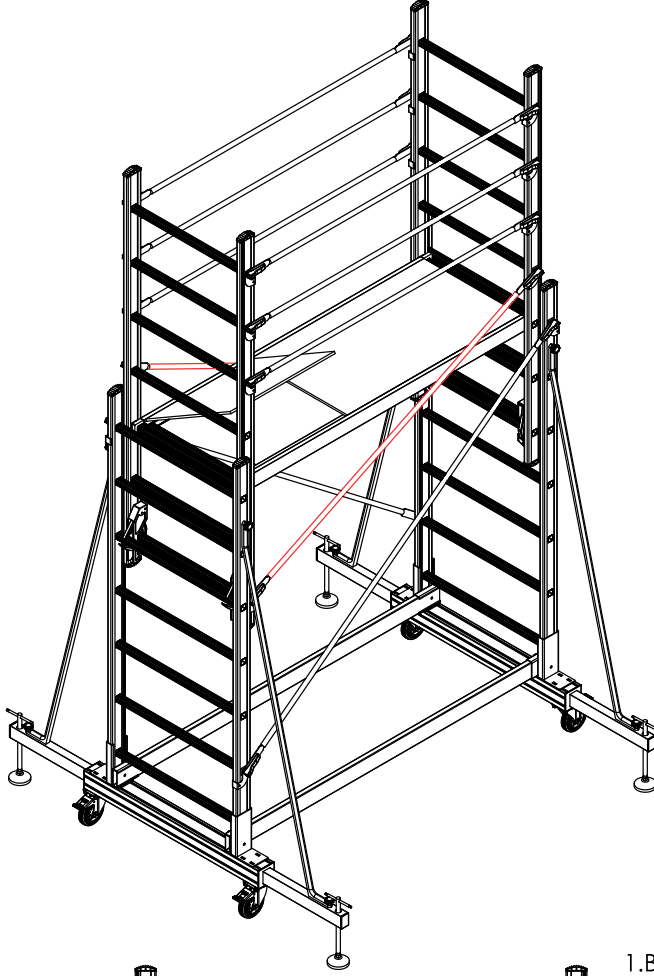

Ařama 9

-İç çapraz ıtaları yerine yerleřtiriniz.(Görsel 7507 e aittir.)

Step 9

-Install the inner crossbars. (Image 7507 is relevant.)